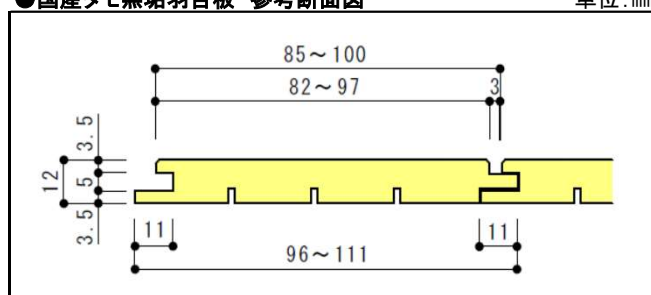

● 国産タモ無垢羽目板 参考断面図

単位:mm

- ◎ 現場直送は出来ません。
  - ・ 軒先車上渡しとなります。必ず荷受けと共に検品をお願い致します。
  - ・ 配送エリアによっては配送センター止となります。
- ◎ 原材料の在庫・調達状況により長期欠品の可能性があります。
- ◎ 納入価格につきましてはお取引先の販売店様へお問い合わせ下さい。

- ・ 天然無垢素材の特性上、湿気乾燥により割れ・伸縮・反り・ネジレ・突き上げ等の経年変化が発生する場合がございます。これらに関する返品もしくは交換対応は出来ません。
- ・ 木材市場及び為替相場の変動・変更により、予告なく価格及び規格等の変更もしくは、廃番等の措置を取らせていただく場合がございます。
- ・ 真物(商品寸法)施工の保証は出来ません。商品により異なりますが、**ご注文の際の数量は※必要面積の10%増程度を目安**として下さい。また、余剰材のご返品はお受けしていません。
- ・ 各商品の等級及びグレード等につきましては、若干の欠点を許容する参考等級の為、完全無欠点商品ではありません。
- ・ 製品の輸送及び配送の際、破損等の可能性があります。荷受けの際は必ず商品の検品をお願いいたします。以上、予めご了承いただくと共にご理解をお願い致します。

～納期について～

受	受注生産商品 お問い合わせ下さい。
確	納期1~2週間程度
終	終息予定品 お問い合わせ下さい。

◎売り違いご容赦願います。