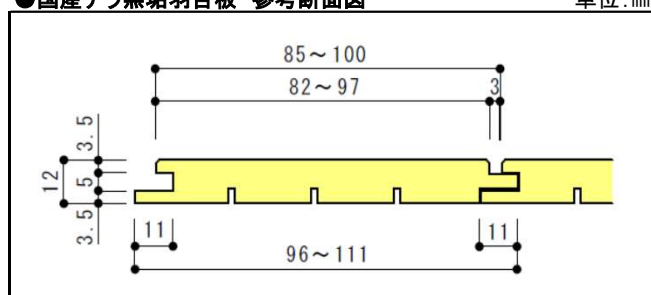

■ 国産ナラ無垢羽目板 無塗装品

ワンピースタイプ

□ 無上小板柾源平込グレード 無塗装品

◎消費税は含まれておりません。

巾100[±]mm 設計価格 ¥31,200 /束 (参考価格 ¥18,909 /㎡)
 (乱尺長) ・寸法入数:t12[±]mm×W85[±]mm~100[±]mm×L乱尺 * 1.65㎡/束

受

- ・若干の節目及び葉節が含まれ、板目・柾目が混在します。
- ・天然木ならではの材色の色差及び濃淡があり、源平(赤白)・赤・白が混在します。
- ・働き巾85[±]mm~100[±]mm程度定巾、製品長400[±]mm上~900[±]mm下程度の乱尺長になります。
・原板在庫状況によっては定尺品での製作可。都度見積りとさせていただきます。
- ・天然無垢素材の為、製材後の工程において若干の収縮があります。
- ・天然無垢素材の為、画像の色や柄が異なります。

● 国産ナラ無垢羽目板 参考断面図

単位:mm

■ 国産タモ無垢羽目板 無塗装品

ワンピースタイプ

□ 無上小板柾源平込グレード 無塗装品

◎消費税は含まれておりません。

巾100[±]mm 設計価格 ¥28,000 /束 (参考価格 ¥16,970 /㎡)
 (乱尺長) ・寸法入数:t12[±]mm×W85[±]mm~100[±]mm×L乱尺 * 1.65㎡/束

受

- ・若干の節目及び葉節が含まれ、板目・柾目が混在します。
- ・天然木ならではの材色の色差及び濃淡があり、源平(赤白)・赤・白が混在します。
- ・働き巾85[±]mm~100[±]mm程度定巾、製品長400[±]mm上~900[±]mm下程度の乱尺長になります。
・原板在庫状況によっては定尺品での製作可。都度見積りとさせていただきます。
- ・天然無垢素材の為、製材後の工程において若干の収縮があります。
- ・天然無垢素材の為、画像の色や柄が異なります。