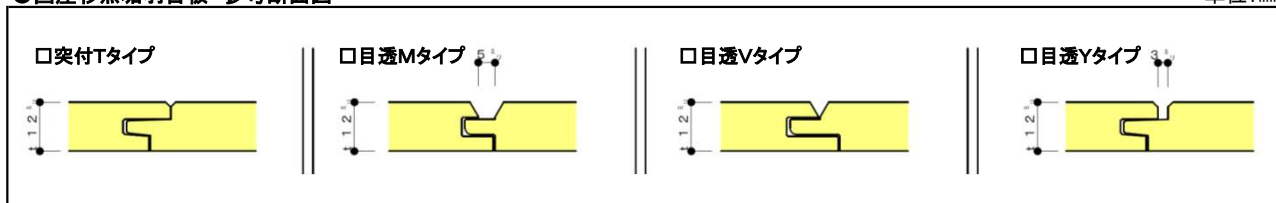

●国産杉無垢羽目板 参考断面図

単位:mm

1. 天然無垢素材の特性上、湿気乾燥により割れ・伸縮・反り・ネジレ・突き上げ等の経年変化が発生する場合がございます。これらに関する返品もしくは交換対応は出来ません。
   - 木材市場及び為替相場の変動・変更により、予告なく価格及び規格等の変更もしくは、廃番等の措置を取らせていただく場合がございます。
   - 真物(商品寸法)施工の保証は出来ません。商品により異なりますが、**ご注文の際の数量は※必要面積の10%増程度を目安**として下さい。また、余剰材のご返品はお受けしておりません。
   - 各商品の等級及びグレード等につきましては、若干の欠点を許容する参考等級の為、完全無欠点商品ではありません。
   - 製品の輸送及び配送の際、破損等の可能性があります。荷受けの際は必ず商品の検品をお願いいたします。
2. 以上、予めご了承くださいと共にご理解をお願い致します。

～納期について～

- **受** 受注生産商品
  お問い合わせ下さい。
- **確** 納期1～2週間程度
- **終** 終息予定品
  お問い合わせ下さい。

◎売り違いご容赦願います。