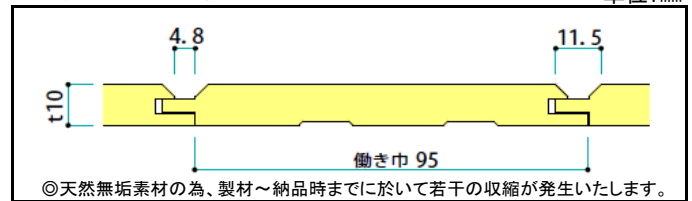

- ※ エンドマッチあり、モルダー仕上げ品
- ※ 若干の葉節及び節目と共にカスリが含まれます。
- ※ 天然木ならではの材色の色差及び濃淡があります。
- ※ 樹種の特性上、納品時までに表面にヤニが出ることがあります。

● 国産桧無垢羽目板 参考断面図

単位: mm

節有グレード

□ 節有グレード 無塗装品

◎消費税は含まれておりません。

巾95<sup>mm</sup> (長195cm) **設計価格** ¥24,000 /束 (参考価格 ¥7,197 /㎡) **受**  
 OPC t 10<sup>mm</sup> × W 95<sup>mm</sup> × L 1,950<sup>mm</sup> \* 18 枚( 3.335 )/束

巾95<sup>mm</sup> (長295cm) **設計価格** ¥27,000 /束 (参考価格 ¥8,029 /㎡) **受**  
 OPC t 10<sup>mm</sup> × W 95<sup>mm</sup> × L 2,950<sup>mm</sup> \* 12 枚( 3.363 )/束

- ※ L1,950タイプのみエンドマッチあり、モルダー仕上げ品
- ※ 様々な特徴を持つ節(割れ・葉節・流節・死節・欠節・抜節etc)共にカスリ等が含まれます。
- ※ 一部の節部にはパテもしくは埋木による補修が施されています。
- ※ 樹種の特性上、納品時までに表面にヤニが出ることがあります。
- ※ 天然木ならではの材色の色差及び濃淡があります。

● 国産桧無垢羽目板 参考断面図

単位: mm

- ※ 天然無垢素材の特性上、湿気乾燥により割れ・伸縮・反り・ネジレ・突き上げ等の経年変化が発生する場合がございます。これらに関する返品もしくは交換対応は出来ません。
- ※ 木材市場及び為替相場の変動・変更により、予告なく価格及び規格等の変更もしくは、廃番等の措置を取らせていただく場合がございます。
- ※ 真物(商品寸法)施工の保証は出来ません。商品により異なりますが、**ご注文の際の数量は※必要面積の10%増程度を目安**として下さい。また、余剰材のご返品はお受けしておりません。
- ※ 各商品の等級及びグレード等につきましては、若干の欠点を許容する参考等級の為、完全無欠点商品ではありません。
- ※ 製品の輸送及び配送の際、破損等の可能性があります。荷受けの際は必ず商品の検品をお願いいたします。以上、予めご了承いただくと共にご理解をお願い致します。