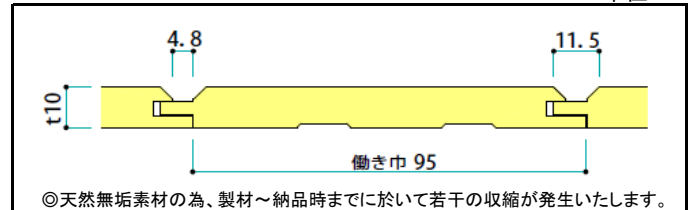

■ 国産桧無垢羽目板 無塗装品 **ワンピースタイプ**

無地上小グレード

□ 無節上小グレード 無塗装品

◎消費税は含まれておりません。

巾95<sup>mm</sup> **設計価格** ¥30,000 /束 (参考価格 ¥8,997 /㎡) **受**  
 OPC t 10<sup>mm</sup> × W 95<sup>mm</sup> × L 1,950<sup>mm</sup> \* 18 枚( 3.335 )/束

- ※ エンドマッチあり、モルダー仕上げ品
- ※ 若干の葉節及び節目と共にカスリが含まれます。
- ※ 天然木ならではの材色の色差及び濃淡があります。
- ※ 樹種の特性上、納品時までに表面にヤニが出ることがあります。

● 国産桧無垢羽目板 参考断面図

単位: mm

節有グレード

□ 節有グレード 無塗装品

◎消費税は含まれておりません。

巾95<sup>mm</sup> (長195cm) **設計価格** ¥24,000 /束 (参考価格 ¥7,197 /㎡) **受**  
 OPC t 10<sup>mm</sup> × W 95<sup>mm</sup> × L 1,950<sup>mm</sup> \* 18 枚( 3.335 )/束

巾95<sup>mm</sup> (長295cm) **設計価格** ¥27,000 /束 (参考価格 ¥8,029 /㎡) **受**  
 OPC t 10<sup>mm</sup> × W 95<sup>mm</sup> × L 2,950<sup>mm</sup> \* 12 枚( 3.363 )/束

- ※ L1,950タイプのみエンドマッチあり、モルダー仕上げ品
- ※ 様々な特徴を持つ節(割れ・葉節・流節・死節・欠節・抜節etc)共にカスリ等が含まれます。
- ※ 一部の節部にはパテもしくは埋木による補修が施されています。
- ※ 樹種の特性上、納品時までに表面にヤニが出ることがあります。
- ※ 天然木ならではの材色の色差及び濃淡があります。