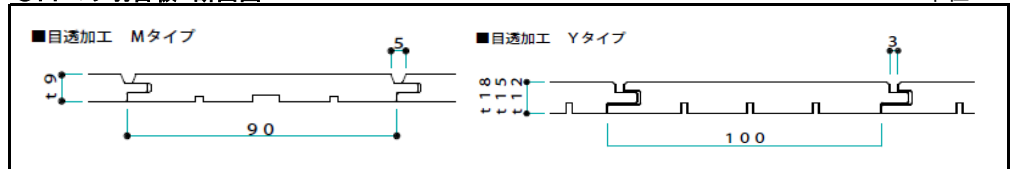

●トドマツ羽目板 断面図

単位:mm