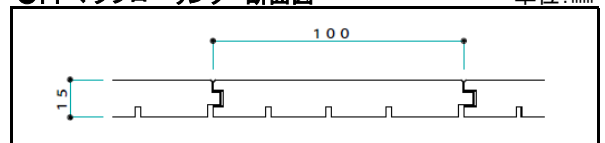

●トドマツフローリング 断面図

単位:mm

- ◎ 規格外及び加工形状・役物等につきましては都度ご相談下さい。
- ◎ 出荷単位(入数)未達のご注文可。但し、別途小口送料及びバラ梱包費が必要となります。
- ◎ 北海道内(離島除く)運賃込。
  - ・ 軒先車上渡しとなります。必ず荷受けと共に検品をお願い致します。
  - ・ 北海道外及び離島につきましては差額請求となります。
- ◎ 原材料の在庫・調達状況により長期欠品の可能性があります。
- ◎ 納入価格につきましてはお取引先の販売店様へお問い合わせ下さい。

～納期について～

- **確** 在庫確認商品
- **受** 受注生産商品
  お問い合わせ下さい。
- **終** 終息予定品
  お問い合わせ下さい。

◎売り違いご容赦願います。

- ◎ 天然無垢素材の特性上、湿気乾燥により割れ・伸縮・反り・ネジレ・突き上げ等の経年変化が発生する場合がございます。これらに関する返品もしくは交換対応は出来ません。
- ◎ 木材市場及び為替相場の変動・変更により、予告なく価格及び規格等の変更もしくは、廃番等の措置を取らせていただく場合がございます。
- ◎ 真物(商品寸法)施工の保証は出来ません。商品により異なりますが、**ご発注の際の数量は※必要面積の10%増程度を目安**として下さい。また、余剰材のご返品はお受けしておりません。
- ◎ 各商品の等級及びグレード等につきましては、若干の欠点を許容する参考等級の為、完全無欠点商品ではありません。
- ◎ 製品の輸送及び配送の際、破損等の可能性があります。荷受けの際は必ず商品の検品をお願いいたします。以上、予めご了承くださいと共にご理解をお願い致します。