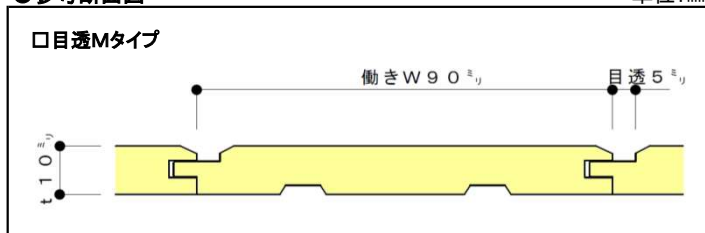

●参考断面図

単位: mm

- 天然無垢素材の特性上、湿気乾燥により割れ・伸縮・反り・ネジレ・突き上げ等の経年変化が発生する場合がございます。これらに関する返品もしくは交換対応は出来ません。
- 木材市場及び為替相場の変動・変更により、予告なく価格及び規格等の変更もしくは、廃番等の措置を取らせていただく場合がございます。
- 真物(商品寸法)施工の保証は出来ません。商品により異なりますが、**ご発注の際の数量は※必要面積の10%増程度を目安**として下さい。また、余剰材のご返品はお受けしていません。
- 各商品の等級及びグレード等につきましては、若干の欠点を許容する参考等級の為、完全無欠点商品ではありません。
- 製品の輸送及び配送の際、破損等の可能性があります。荷受けの際は必ず商品の検品をお願いいたします。以上、予めご了承くださいと共にご理解をお願い致します。

～納期について～

受	受注生産商品 お問い合わせ下さい。
確	納期1～2週間程度
終	終息予定品 お問い合わせ下さい。

◎売り違いご容赦願います。